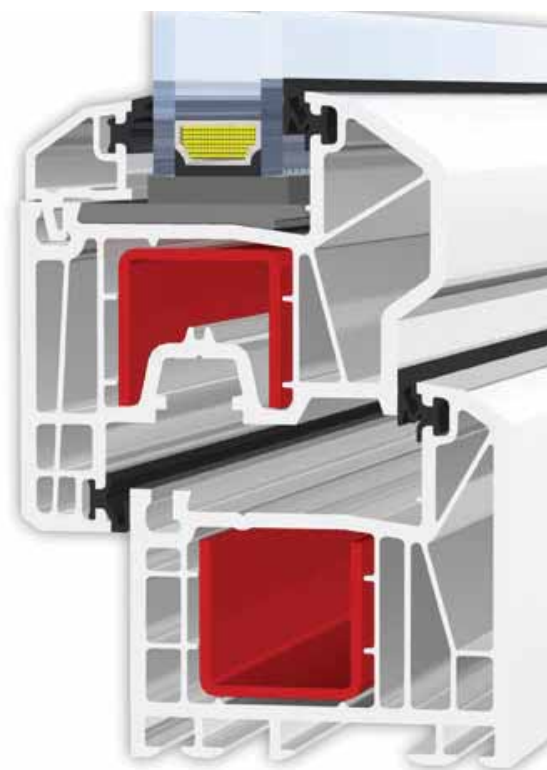

## **KBE System\_70mm**

**greenline**  
KONKRETNÉ STAVBY

*Spokojnosť, bezpečnosť a komfort bývania sú skutočné istoty, ktoré dodávajú tú pravú kvalitu Vaším štyrom stenám.*

Okná z profilového systému KBE 70 AD s dorazovým tesnením sú konštruované podľa najnovších poznatkov a trendov vývoja a výskumu v oblasti okennej techniky. Ponúkajú dokonca určitý predstih v najdôležitejších požiadavkách, ktoré dnes nároční stavitelia od okien očakávajú.

- Zdokonalené tepelnoizolačné vlastnosti vďaka stavebnej hĺbke 70mm
- 5-komorová technika dorazového tesnenia
- Moderný dizajn
- Rôzne farebné prevedenia
- Veľmi dobrá zvuková izolácia a bezpečnosť vďaka hlbšej drážke pre sklo
- Viac bezpečnosti vďaka 13mm osi drážky pre kovanie
- Výborná statika vďaka masívnym oceľovým výstuhám
- Optimalizovaný priebeh izotermických kriviek

5-komorový dorazový systém so stavebnou hĺbkou 70mm

**[www.kbe.sk](http://www.kbe.sk)**